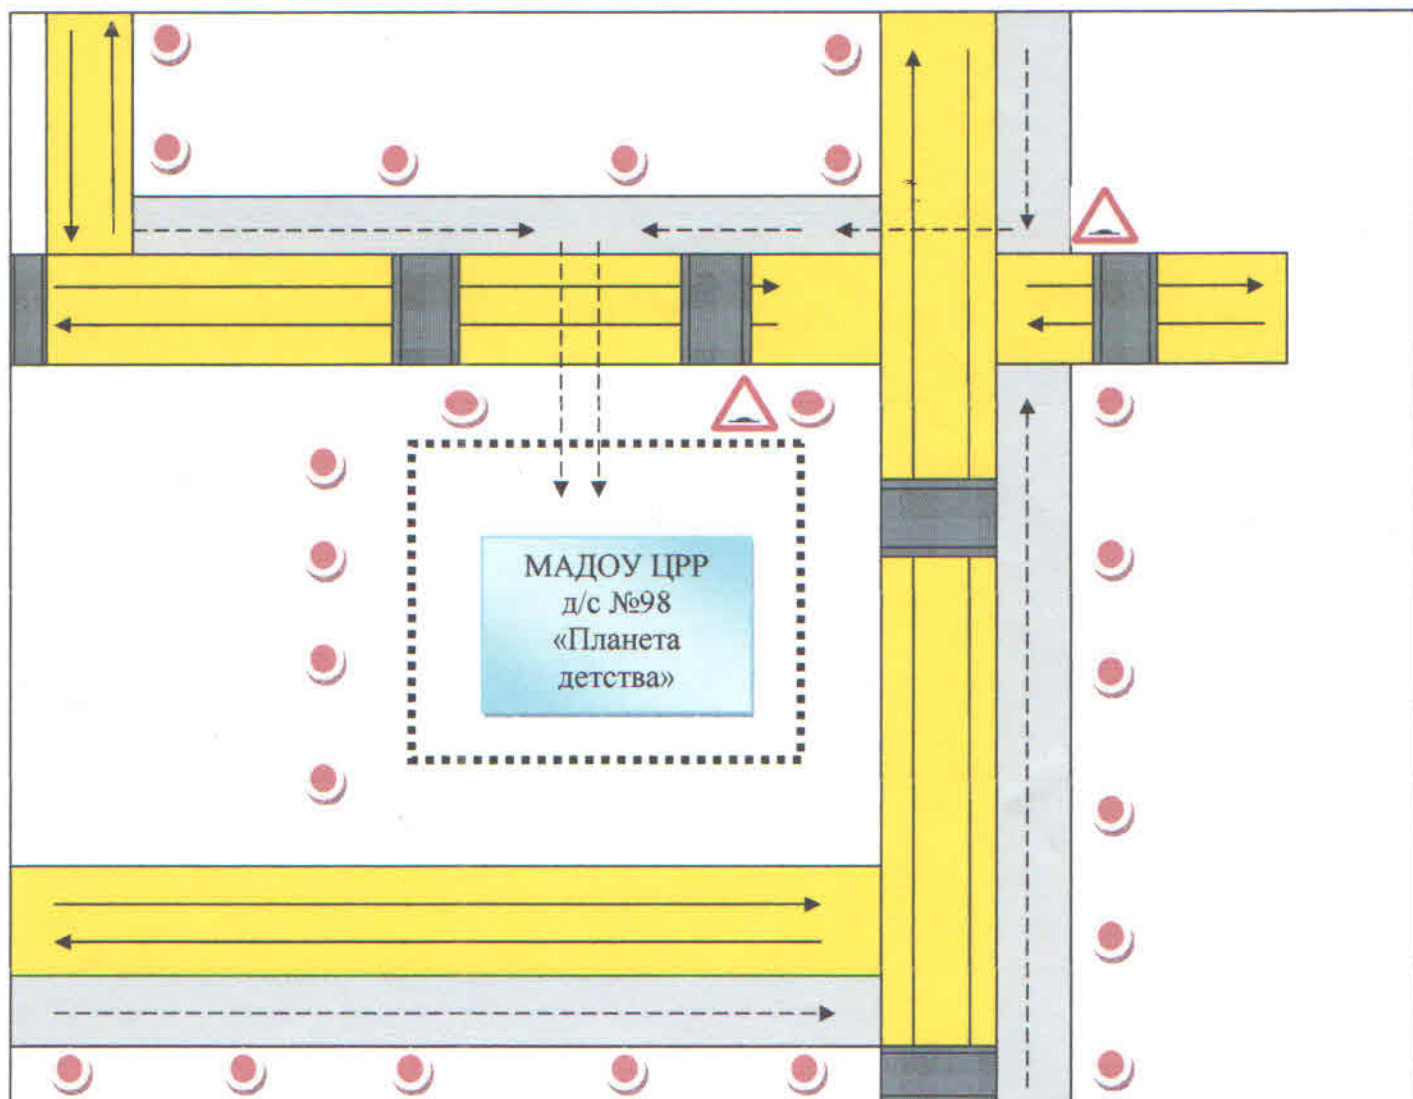

2. Схема организации дорожного движения в непосредственной близости от образовательного учреждения с размещением соответствующих технических средств, маршруты движения детей

	Проезжая часть
	Тротуар
	Движение транспортных средств
	Движение детей из (в) образовательного учреждения
	Искусственная неровность
	Ограждение ДОУ
	Искусственное освещение
	Дорожный знак "Уступи дорогу"