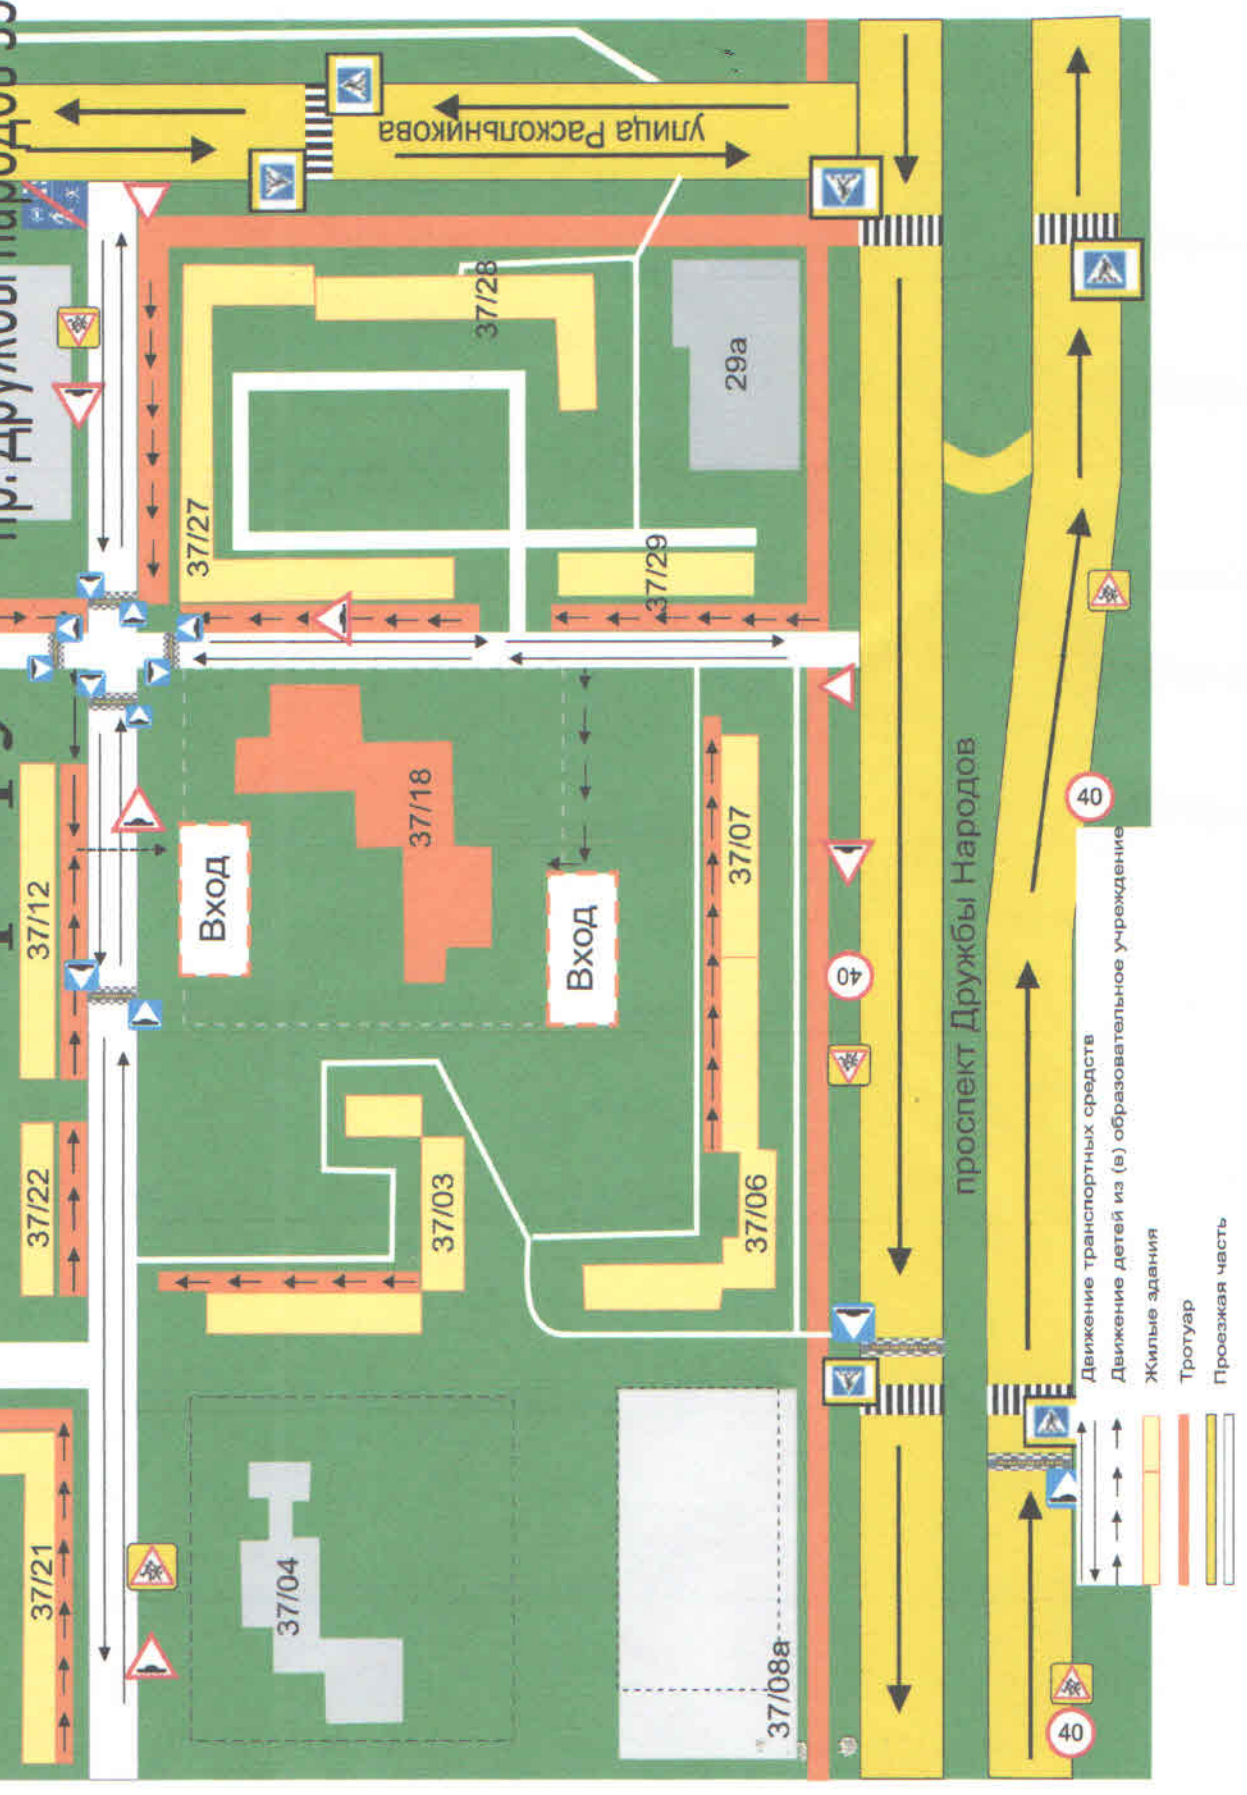

## Содержание

1. План-схема безопасного маршрута МАДОУ «ЦРР - «Детский сад №98 «Планета детства». Пути движения транспортных средств и детей (воспитанников).

2. Схема путей движения транспортных средств к местам погрузки/выгрузки и рекомендуемые пути передвижения детей по территории образовательного учреждения

# ПЛАН-СХЕМА безопасного маршрута МАДОУ № 98

маршрута пр. Дружбы народов 35 (37/18)

3. Пути движения транспортных средств к местам разгрузки/погрузки и рекомендуемые пути передвижения детей по территории образовательного учреждения